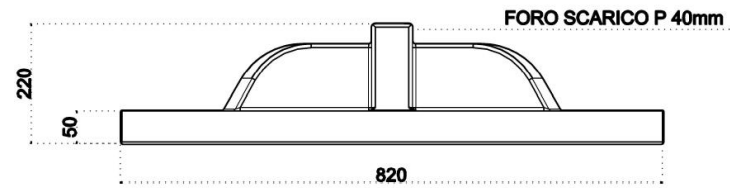

∅ 35 - P 20 mm
 ∅ 25 - P 10 mm

Articolo	Descrizione	L	H	P	Kg	mc
LAV24	LAVABO SPALLA ALTA mm.820	820	220	480	19	0,095