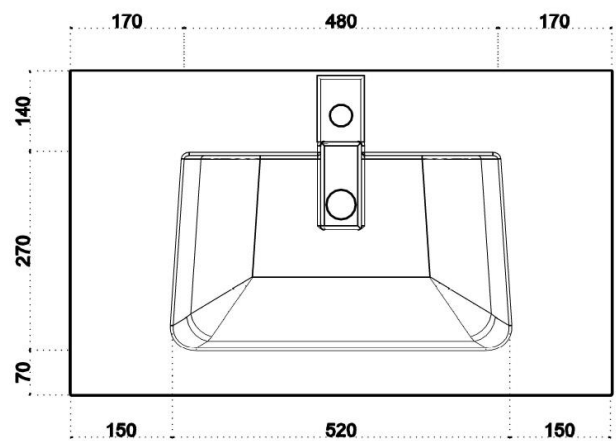

∅ 35 - P 20 mm
 ∅ 25 - P 10 mm

Articolo	Descrizione	L	H	P	Kg	mc
LAV24	LAVABO SPALLA ALTA mm.820	820	220	480	19	0,095